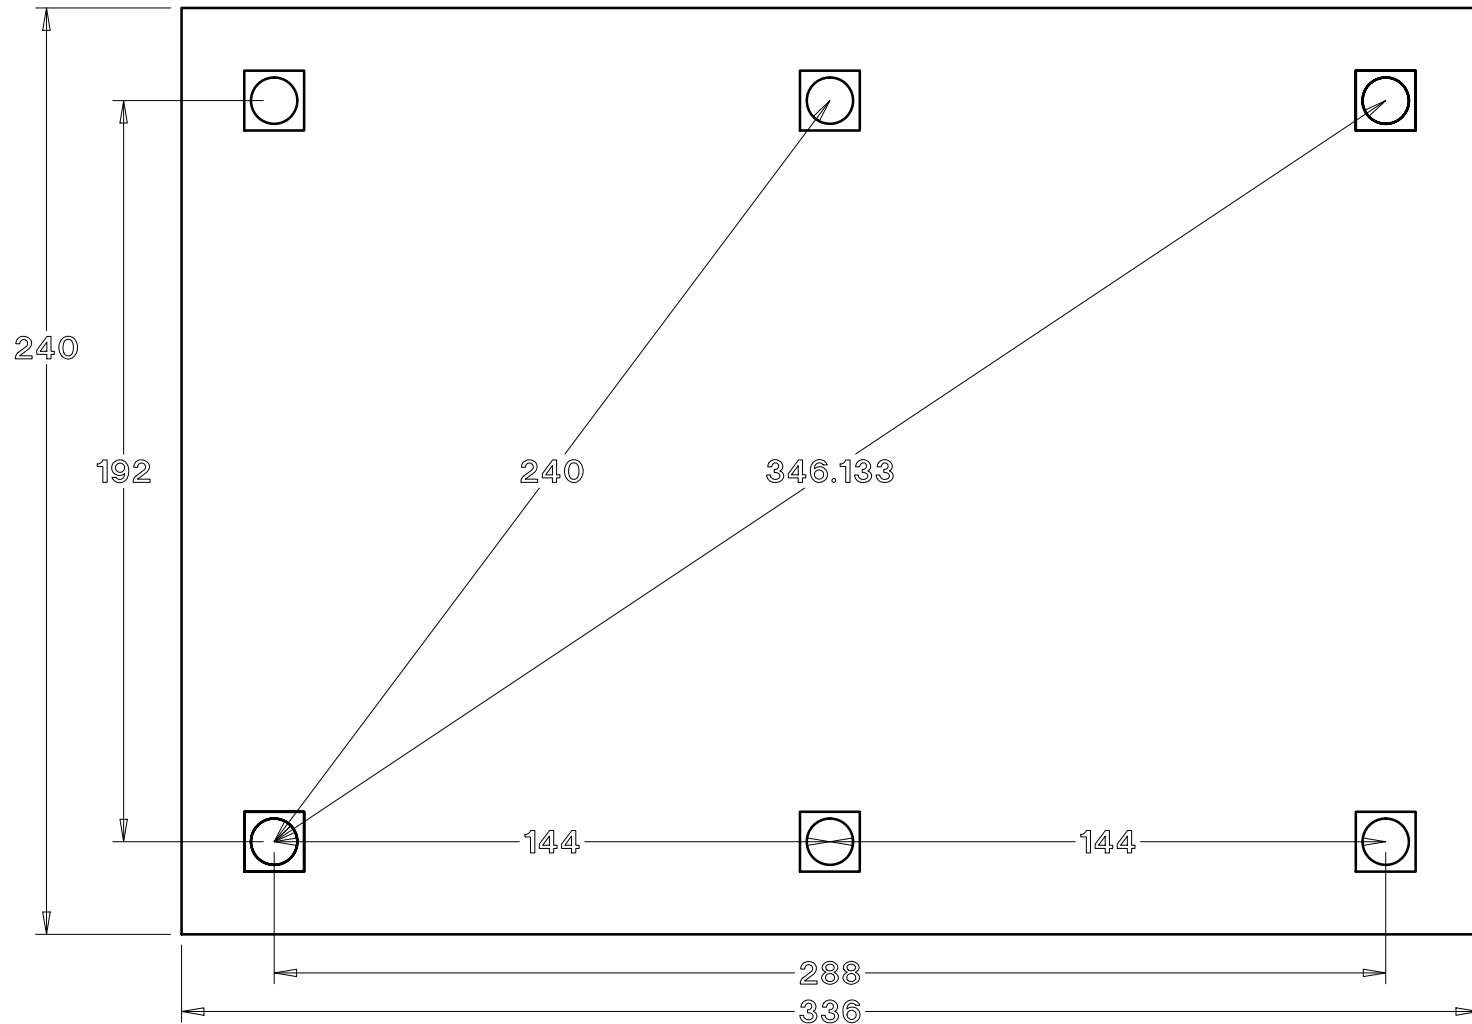

Baldwin Pergolas

20 x 28 Fiberglass pergola