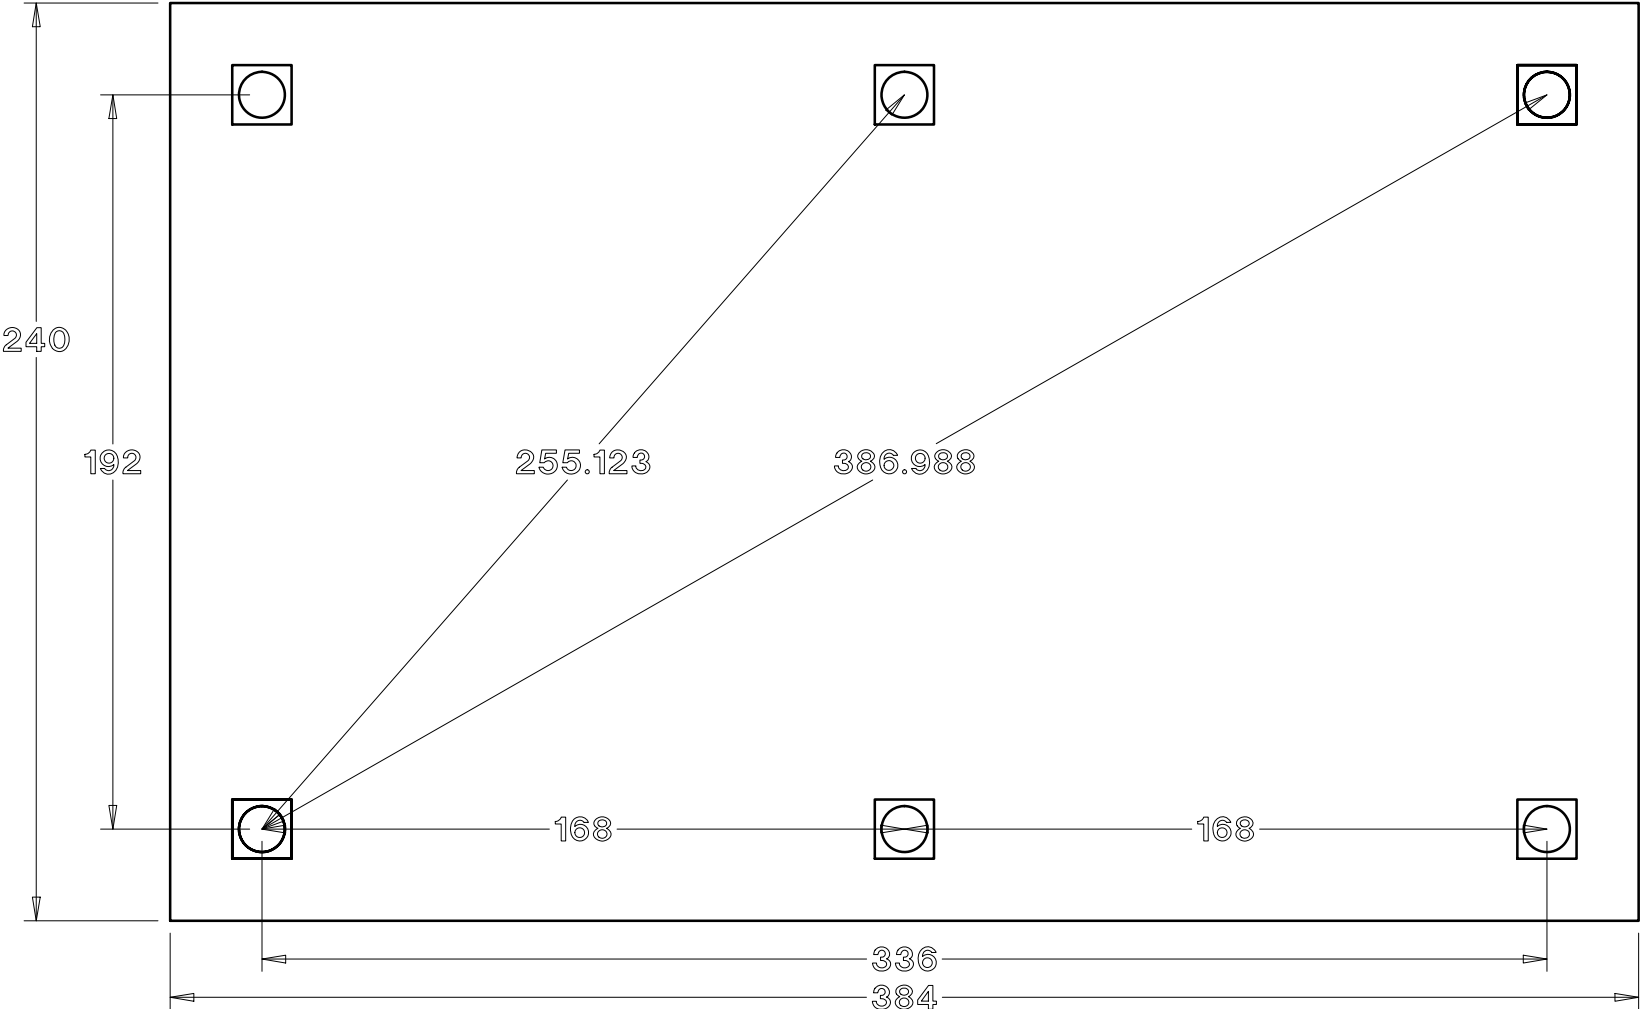

Baldwin Pergolas

20 x 32 Fiberglass pergola